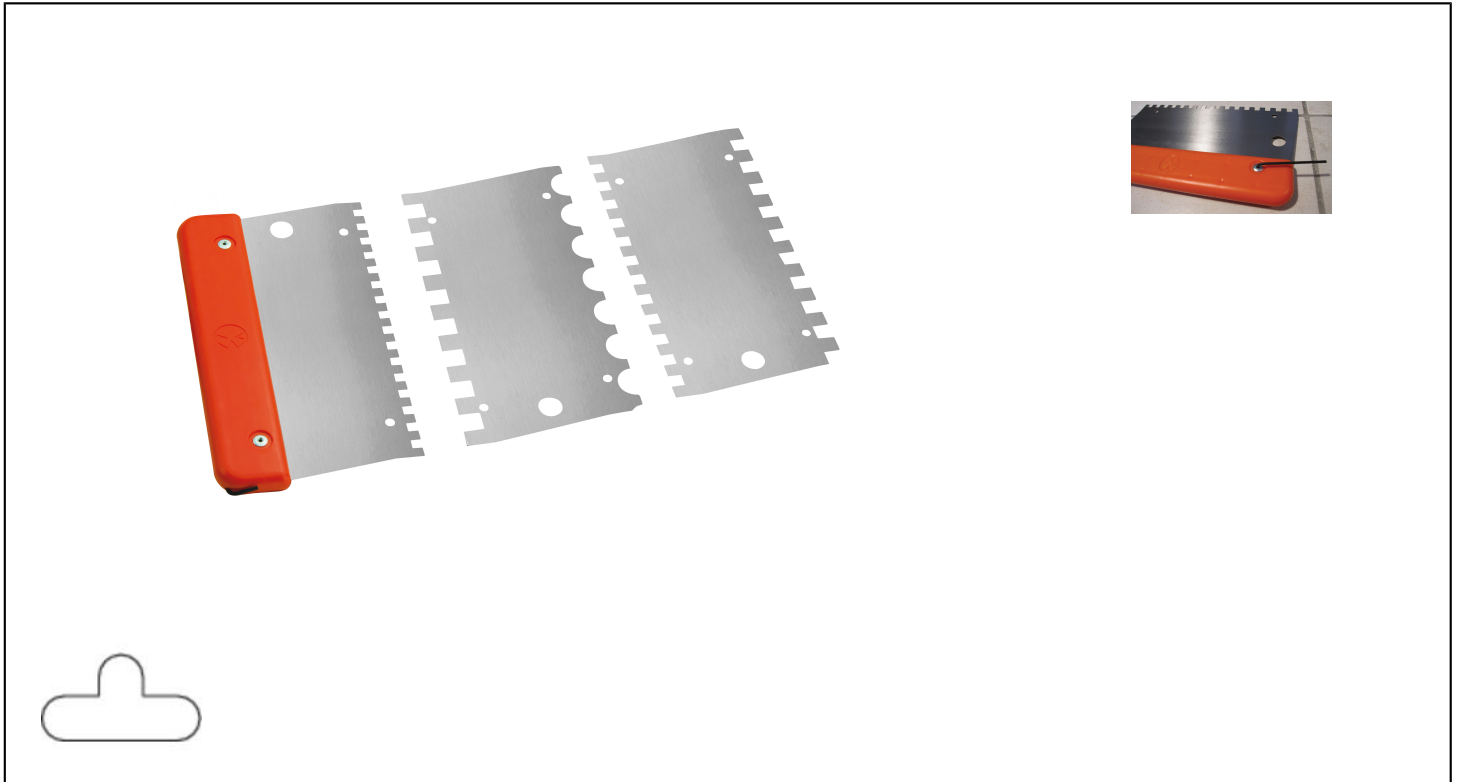

## KIT PEIGNES À COLLE 6 DENTURES Réf.: **225201**

### Caractéristiques

Kit de peigne à colle avec 1 monture et 6 dentures

Lames interchangeables

- Pour l'encollage des carreaux de 10 x 30 cm à 60 x 60 cm en simple encollage,
- Lames interchangeables et réversibles : 3 lames = 6 dentures,
- Dentures : pointue 8 x 9 mm / carrée 6 x 6 x 6 mm, 8 x 8 x 8 mm, 10 x 10 x 10 mm, 12 x 12 x 12 mm / demi-ronde,
- Lames interchangeables grâce à la clé de démontage incluse sur le côté de la poignée,
- Lames en acier,
- Poignée plastique pour protection de la main lors de la pose.