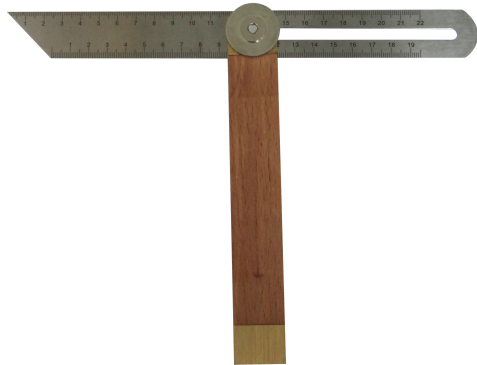

FAUSSE ÉQUERRE DE MENUISIER À COULISSE Réf.: 350270

Caractéristiques

Lame graduée
Talon bois avec 2 garnitures laiton

Données Produits

Longueur cm / Length cm	 g	Garantie (nb d'année) / G	Ref.		Code EAN
25	135		350270	1	3479133502700
30	180		350280	1	3479133502809
40	215		350290	1	3479133502908