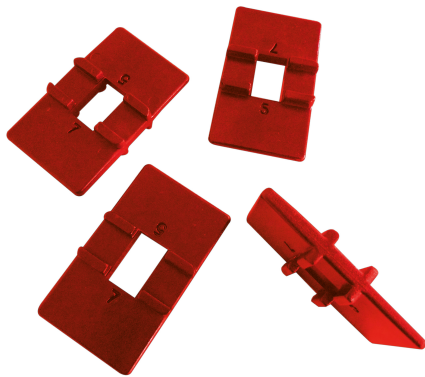

CALES RÉVERSIBLES POUR POSE-LAME 4/6MM Réf.: 403011

Caractéristiques

Kit de 4 cales réversibles pour pose-lame terrasse

2 modèles :

- écartements 4 / 6 mm
- écartements 5 / 7 mm

Données Produits

	 kg	G	Artikelnr.		EAN Code
4 -> 6	30		403011	1	3479134030110